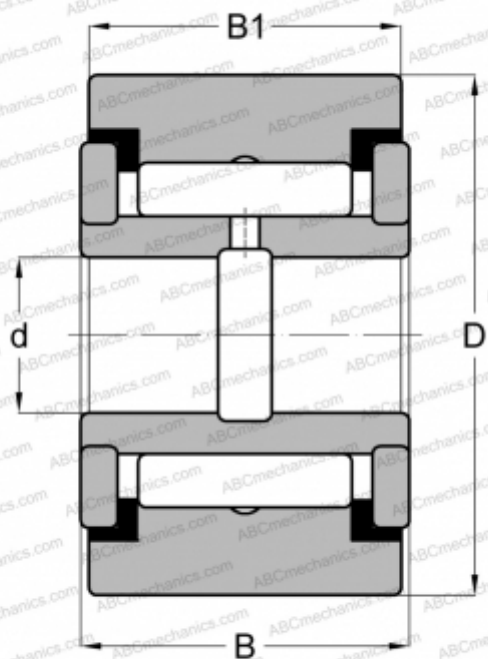

RF 14 PP INA

Опорные ролики

ТИП: Роликоподшипники, Игольчатые опорные ролики, С осевым центрированием, Игольчатые без сепаратора, пластмассовые упорные шайбы с двух сторон, цилиндрическое наружное кольцо, дюймовые

Технические характеристики

РАЗМЕРЫ, ММ

d	6,350
D	22,225
B	14,288
B1	12,700

МАССА, КГ

0,036

ПРОИЗВОДИТЕЛЬ

[INA](#)

АНАЛОГИ