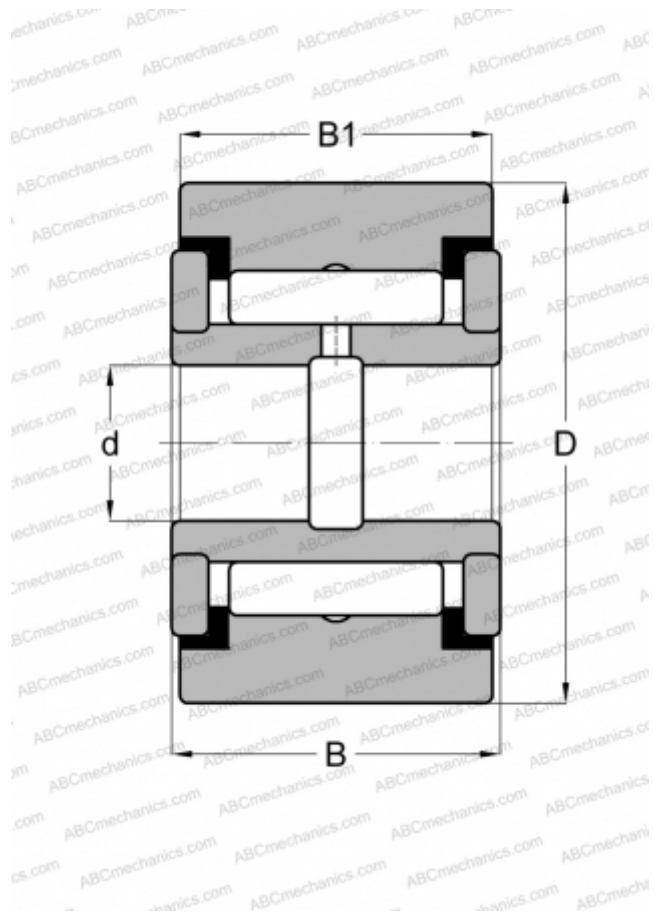

YR 7/8 X SKF

Опорные ролики

ТИП: Роликоподшипники, Игольчатые опорные ролики, С осевым центрированием, Игольчатые без сепаратора, пластмассовые упорные шайбы с двух сторон, цилиндрическое наружное кольцо, дюймовые

Технические характеристики

РАЗМЕРЫ, ММ

d	6,350
D	22,225
B	14,288
B1	12,700

МАССА, КГ

0,036

ПРОИЗВОДИТЕЛЬ

[SKF](#)

АНАЛОГИ