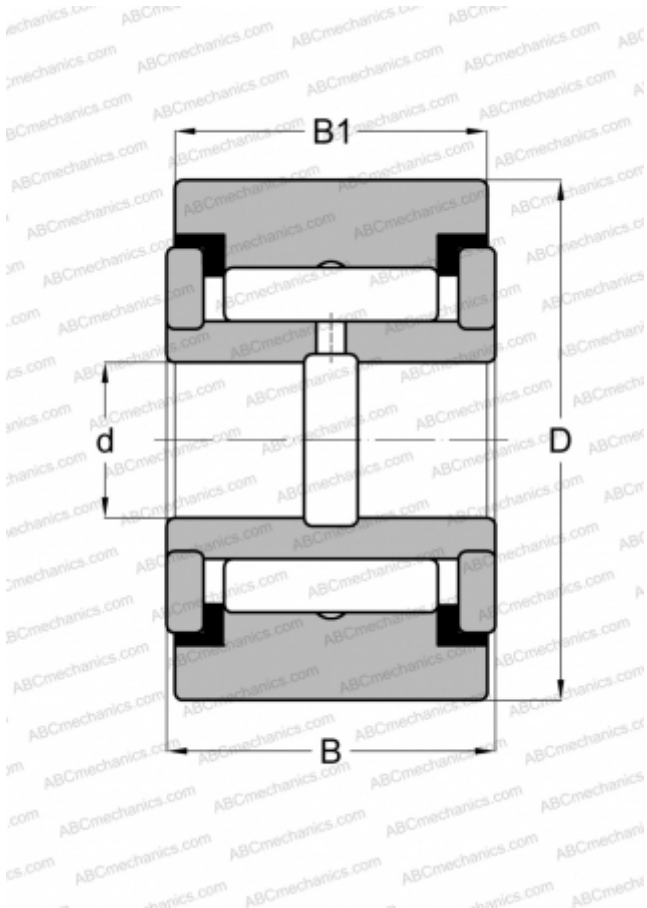

CRY 14 VUU IKO

Опорные ролики

ТИП: Роликоподшипники, Игольчатые опорные ролики, С осевым центрированием, Игольчатые без сепаратора, пластмассовые упорные шайбы с двух сторон, цилиндрическое наружное кольцо, дюймовые

Технические характеристики

РАЗМЕРЫ, ММ

| | |
|----|--------|
| d | 6,350 |
| D | 22,225 |
| B | 14,288 |
| B1 | 12,700 |

МАССА, КГ

0,036

ПРОИЗВОДИТЕЛЬ

[IKO](#)

АНАЛОГИ

| | |
|------------|---------------------------|
| ABC | YCRS 14 |
| INA | RF 14 PP |
| McGill | CVR 7/8 S |
| RBC | Y 28 L |
| SKF | YR 7/8 X |
| TORRINGTON | YCRS 14 |

РАСЧЕТНЫЕ ДАННЫЕ

| | |
|--|-----------|
| Номинальная динамическая грузоподъёмность, C | 8,710 кН |
| Номинальная статическая грузоподъёмность, Co | 12,300 кН |