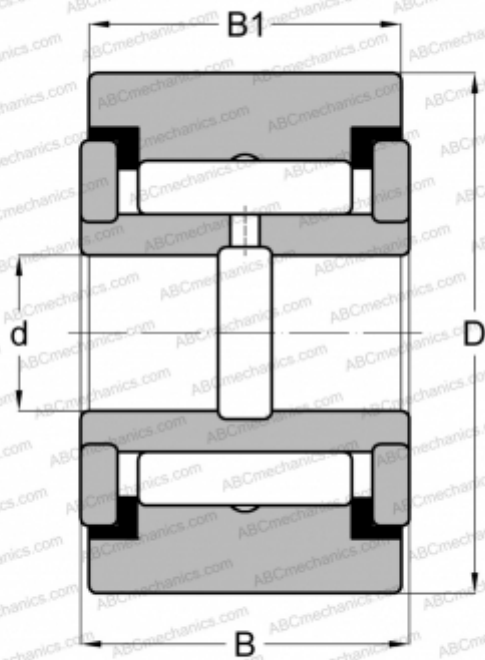

RF 16 PP INA

Опорные ролики

ТИП: Роликоподшипники, Игольчатые опорные ролики, С осевым центрированием, Игольчатые без сепаратора, пластмассовые упорные шайбы с двух сторон, цилиндрическое наружное кольцо, дюймовые

Технические характеристики

РАЗМЕРЫ, ММ

d	7,938
D	25,400
B	17,463
B1	15,875

МАССА, КГ

0,068

ПРОИЗВОДИТЕЛЬ

[INA](#)

АНАЛОГИ