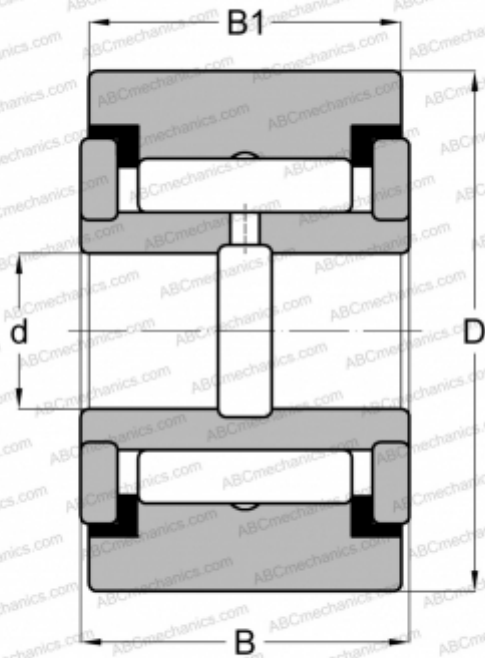

YR 1 X SKF

Опорные ролики

ТИП: Роликоподшипники, Игольчатые опорные ролики, С осевым центрированием, Игольчатые без сепаратора, пластмассовые упорные шайбы с двух сторон, цилиндрическое наружное кольцо, дюймовые

Технические характеристики

РАЗМЕРЫ, ММ

d	7,938
D	25,400
B	17,463
B1	15,875

МАССА, КГ

0,068

ПРОИЗВОДИТЕЛЬ

[SKF](#)

АНАЛОГИ