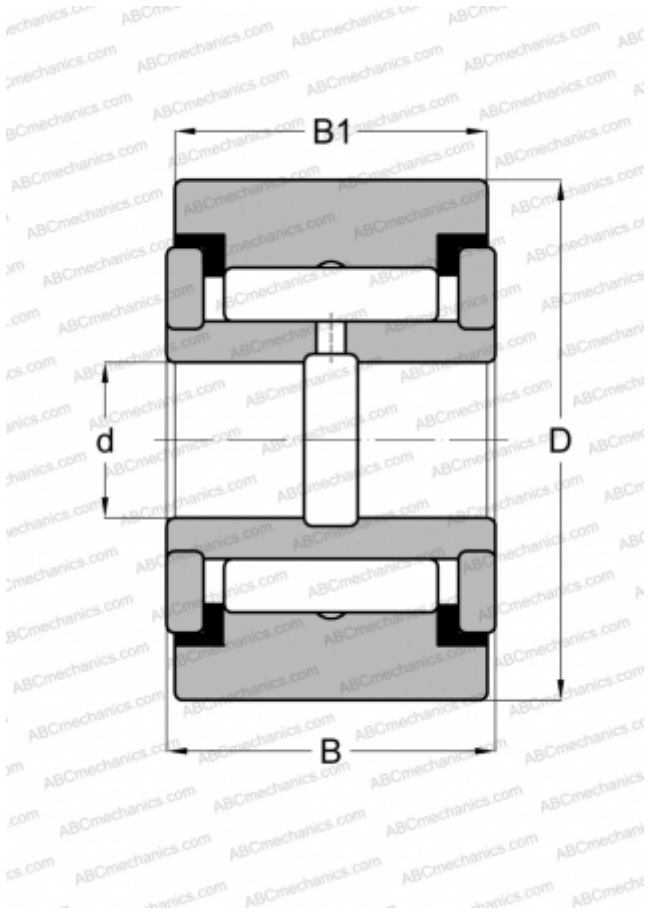

RF 18 PP INA

Опорные ролики

ТИП: Роликоподшипники, Игольчатые опорные ролики, С осевым центрированием, Игольчатые без сепаратора, пластмассовые упорные шайбы с двух сторон, цилиндрическое наружное кольцо, дюймовые

Технические характеристики

РАЗМЕРЫ, ММ

d	7,938
D	28,575
B	17,463
B1	15,875

МАССА, КГ

0,077

ПРОИЗВОДИТЕЛЬ

[INA](#)

АНАЛОГИ