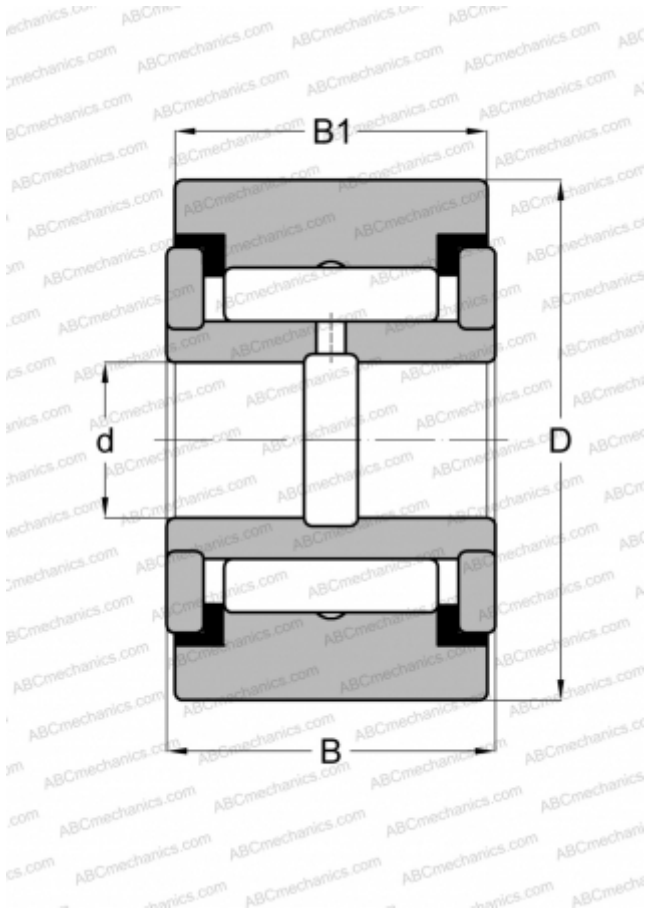

## CYR 1 1/8 S McGill

Опорные ролики

ТИП: Роликоподшипники, Игольчатые опорные ролики, С осевым центрированием, Игольчатые без сепаратора, пластмассовые упорные шайбы с двух сторон, цилиндрическое наружное кольцо, дюймовые

#### РАЗМЕРЫ, ММ

d	7,938
D	28,575
B	17,463
B1	15,875