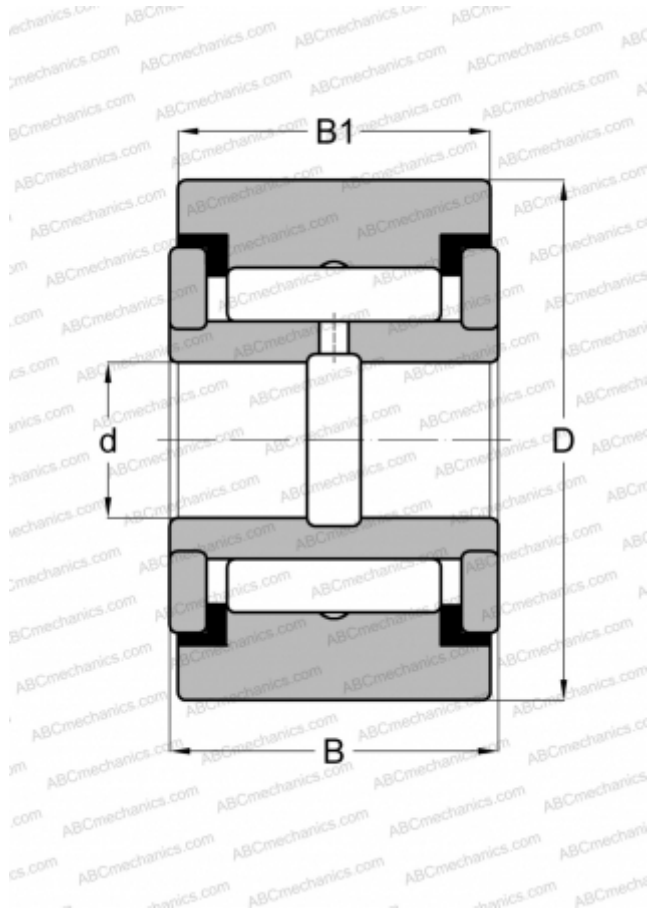

Y 36 L RBC

Опорные ролики

ТИП: Роликоподшипники, Игольчатые опорные ролики, С осевым центрированием, Игольчатые без сепаратора, пластмассовые упорные шайбы с двух сторон, цилиндрическое наружное кольцо, дюймовые

Технические характеристики

РАЗМЕРЫ, ММ

d	7,938
D	28,575
B	17,463
B1	15,875

МАССА, КГ

0,077

ПРОИЗВОДИТЕЛЬ

[RBC](#)

АНАЛОГИ