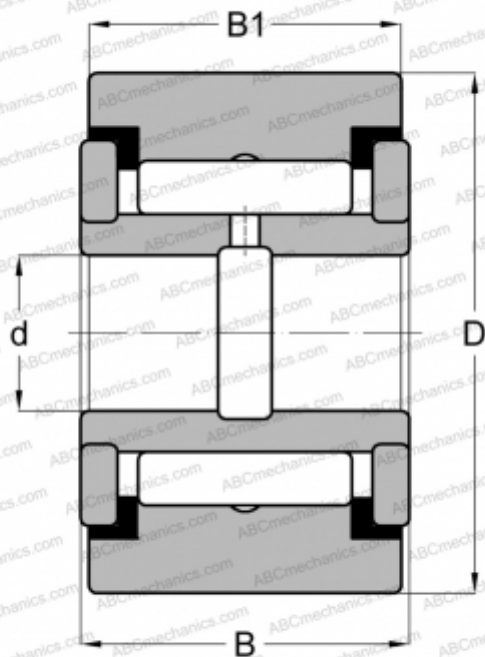

YR 1 1/8 X SKF

Опорные ролики

ТИП: Роликоподшипники, Игольчатые опорные ролики, С осевым центрированием, Игольчатые без сепаратора, пластмассовые упорные шайбы с двух сторон, цилиндрическое наружное кольцо, дюймовые

Технические характеристики

РАЗМЕРЫ, ММ

d	7,938
D	28,575
B	17,463
B1	15,875

МАССА, КГ

0,077

ПРОИЗВОДИТЕЛЬ

[SKF](#)

АНАЛОГИ