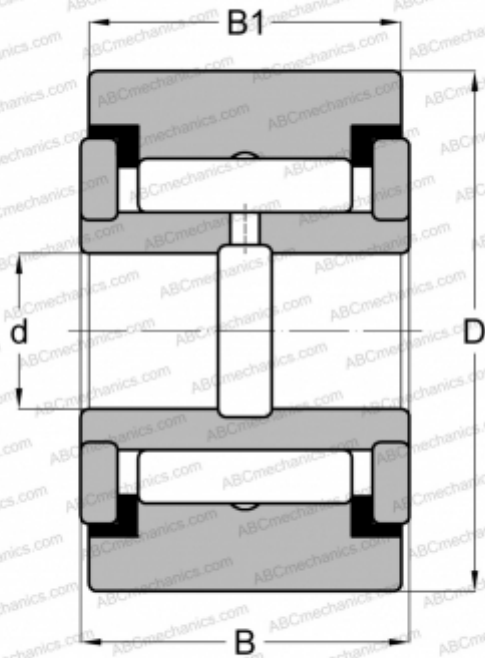

RF 24 PP INA

Опорные ролики

ТИП: Роликоподшипники, Игольчатые опорные ролики, С осевым центрированием, Игольчатые без сепаратора, пластмассовые упорные шайбы с двух сторон, цилиндрическое наружное кольцо, дюймовые

Технические характеристики

РАЗМЕРЫ, ММ

d	11,113
D	38,100
B	23,813
B1	22,225

МАССА, КГ

0,186

ПРОИЗВОДИТЕЛЬ

[INA](#)

АНАЛОГИ