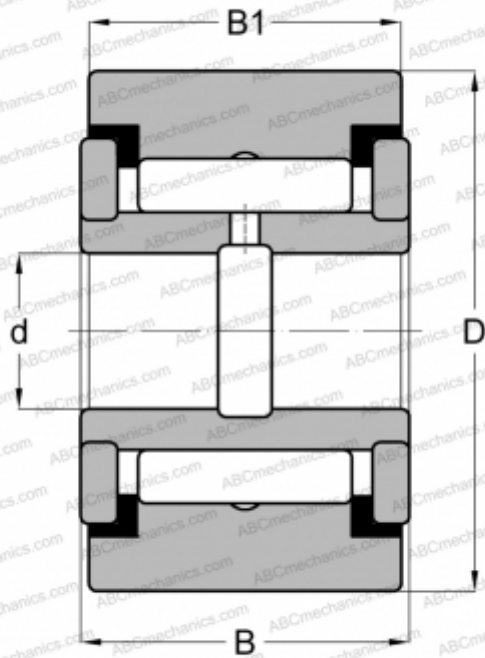

YR 1 1/2 X SKF

Опорные ролики

ТИП: Роликоподшипники, Игольчатые опорные ролики, С осевым центрированием, Игольчатые без сепаратора, пластмассовые упорные шайбы с двух сторон, цилиндрическое наружное кольцо, дюймовые

Технические характеристики

РАЗМЕРЫ, ММ

d	11,113
D	38,100
B	23,813
B1	22,225

МАССА, КГ

0,186

ПРОИЗВОДИТЕЛЬ

[SKF](#)

АНАЛОГИ