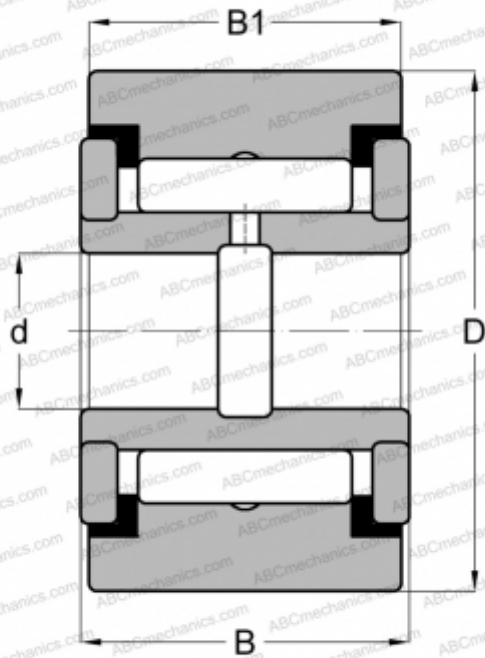

YCRS 24 TORRINGTON

Опорные ролики

ТИП: Роликоподшипники, Игольчатые опорные ролики, С осевым центрированием, Игольчатые без сепаратора, пластмассовые упорные шайбы с двух сторон, цилиндрическое наружное кольцо, дюймовые

Технические характеристики

РАЗМЕРЫ, ММ

d	11,113
D	38,100
B	23,813
B1	22,225

МАССА, КГ

0,186

ПРОИЗВОДИТЕЛЬ

[TORRINGTON](#)

АНАЛОГИ