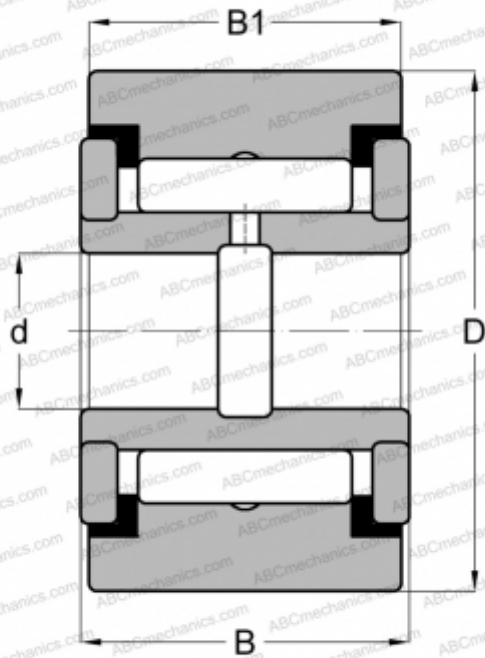

RF 32 PP INA

Опорные ролики

ТИП: Роликоподшипники, Игольчатые опорные ролики, С осевым центрированием, Игольчатые без сепаратора, пластмассовые упорные шайбы с двух сторон, цилиндрическое наружное кольцо, дюймовые

Технические характеристики

РАЗМЕРЫ, ММ

d	15,875
D	50,800
B	33,338
B1	31,750

МАССА, КГ

0,476

ПРОИЗВОДИТЕЛЬ

[INA](#)

АНАЛОГИ