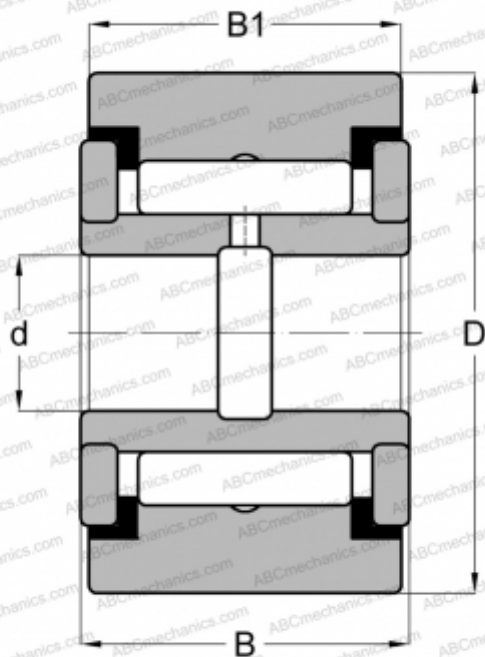

RF 36 PP INA

Опорные ролики

ТИП: Роликоподшипники, Игольчатые опорные ролики, С осевым центрированием, Игольчатые без сепаратора, пластмассовые упорные шайбы с двух сторон, цилиндрическое наружное кольцо, дюймовые

Технические характеристики

РАЗМЕРЫ, ММ

d	15,875
D	57,150
B	33,338
B1	31,750

МАССА, КГ

0,599

ПРОИЗВОДИТЕЛЬ

[INA](#)

АНАЛОГИ