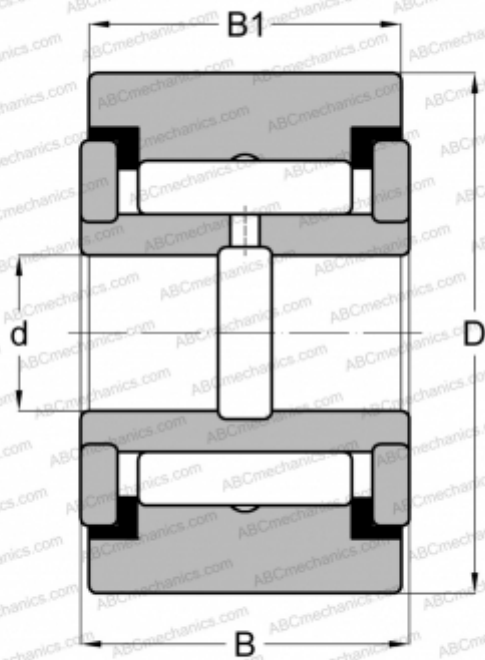

Y 72 L RBC

Опорные ролики

ТИП: Роликоподшипники, Игольчатые опорные ролики, С осевым центрированием, Игольчатые без сепаратора, пластмассовые упорные шайбы с двух сторон, цилиндрическое наружное кольцо, дюймовые

Технические характеристики

РАЗМЕРЫ, ММ

d	15,875
D	57,150
B	33,338
B1	31,750

МАССА, КГ

0,599

ПРОИЗВОДИТЕЛЬ

[RBC](#)

АНАЛОГИ