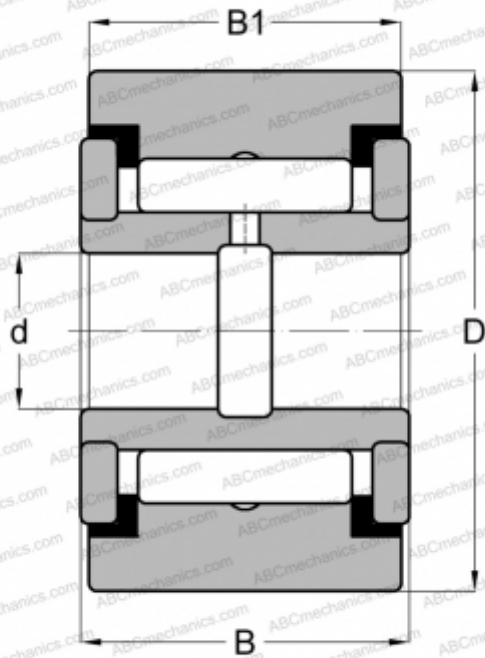

## YR 2 1/4 X SKF

Опорные ролики

ТИП: Роликоподшипники, Игольчатые опорные ролики, С осевым центрированием, Игольчатые без сепаратора, пластмассовые упорные шайбы с двух сторон, цилиндрическое наружное кольцо, дюймовые

#### РАЗМЕРЫ, ММ

d	15,875
D	57,150
B	33,338
B1	31,750