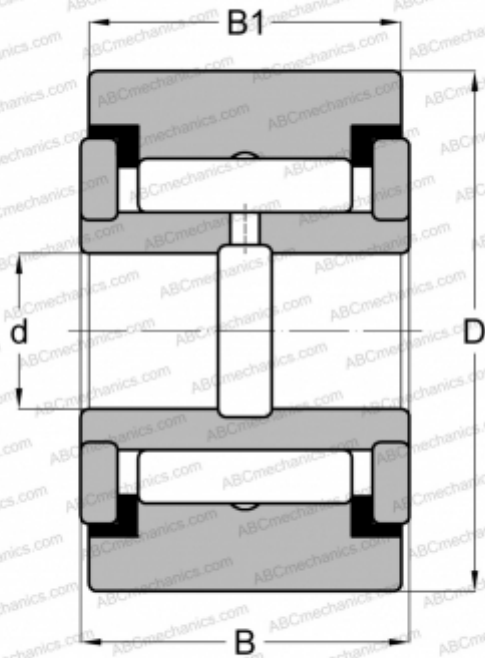

YCRS 36 TORRINGTON

Опорные ролики

ТИП: Роликоподшипники, Игольчатые опорные ролики, С осевым центрированием, Игольчатые без сепаратора, пластмассовые упорные шайбы с двух сторон, цилиндрическое наружное кольцо, дюймовые

Технические характеристики

РАЗМЕРЫ, ММ

d	15,875
D	57,150
B	33,338
B1	31,750

МАССА, КГ

0,599

ПРОИЗВОДИТЕЛЬ

[TORRINGTON](#)

АНАЛОГИ