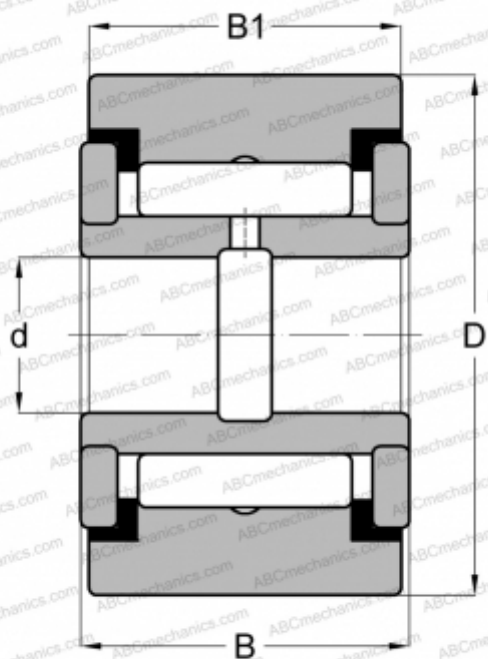

CRY 36 VUU IKO

Опорные ролики

ТИП: Роликоподшипники, Игольчатые опорные ролики, С осевым центрированием, Игольчатые без сепаратора, пластмассовые упорные шайбы с двух сторон, цилиндрическое наружное кольцо, дюймовые

Технические характеристики

РАЗМЕРЫ, ММ

d	15,875
D	57,150
B	33,338
B1	31,750

МАССА, КГ

0,599

ПРОИЗВОДИТЕЛЬ

[IKO](#)

АНАЛОГИ