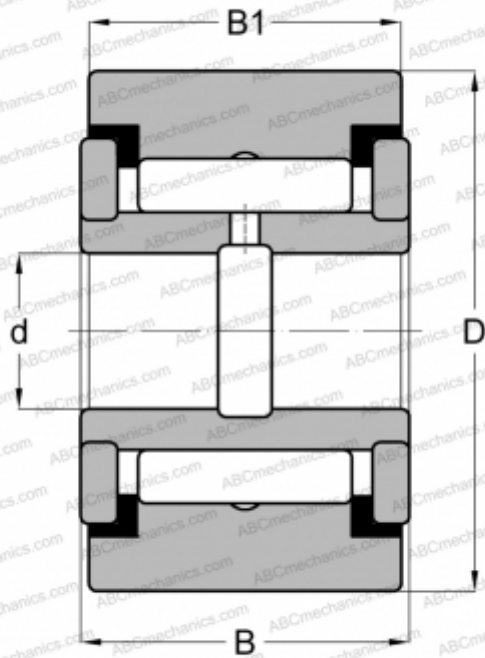

RF 48 PP INA

Опорные ролики

ТИП: Роликоподшипники, Игольчатые опорные ролики, С осевым центрированием, Игольчатые без сепаратора, пластмассовые упорные шайбы с двух сторон, цилиндрическое наружное кольцо, дюймовые

Технические характеристики

РАЗМЕРЫ, ММ

d	25,400
D	76,200
B	46,038
B1	44,450

МАССА, КГ

1,406

ПРОИЗВОДИТЕЛЬ

[INA](#)

АНАЛОГИ