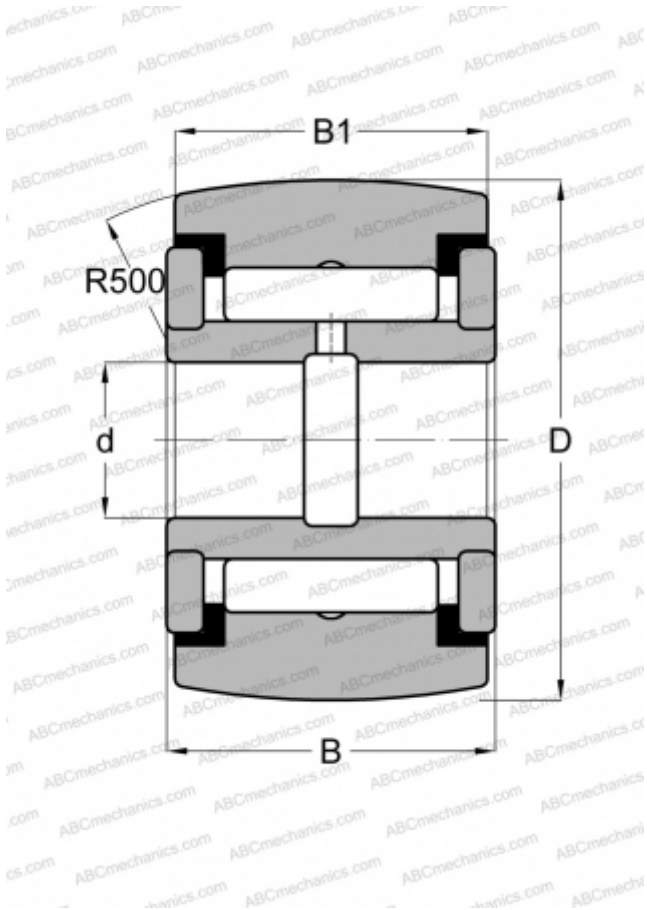

RF 14 PPY INA

Опорные ролики

ТИП: Роликоподшипники, Игольчатые опорные ролики, С осевым центрированием, Игольчатые без сепаратора, пластмассовые упорные шайбы с двух сторон, дюймовые

Технические характеристики

РАЗМЕРЫ, ММ

d	6,350
D	22,225
B	14,288
B1	12,700

МАССА, КГ

0,036

ПРОИЗВОДИТЕЛЬ

[INA](#)

АНАЛОГИ

ABC	YCRSC 14
McGill	CCYR 7/8 S
RBC	CY 28 L
SMITH BEARING	YR 7/8 XC
TORRINGTON	YCRSC 14
IKO	CRY 14 VUUR