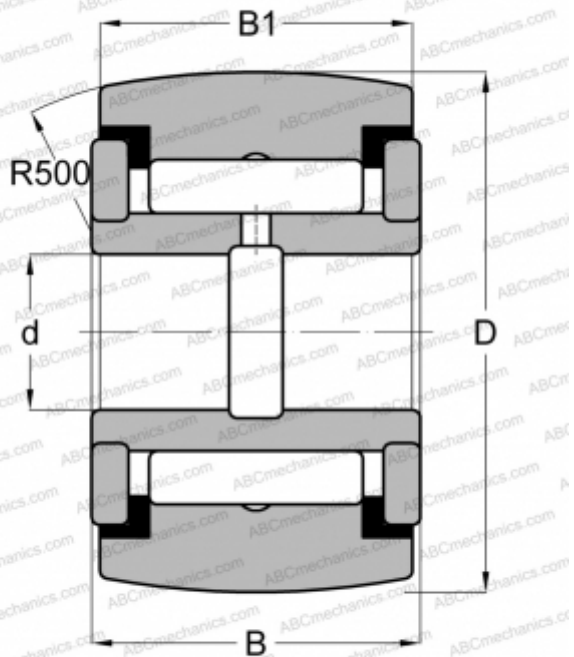

CCYR 7/8 S McGill

Опорные ролики

ТИП: Роликоподшипники, Игольчатые опорные ролики, С осевым центрированием, Игольчатые без сепаратора, пластмассовые упорные шайбы с двух сторон, дюймовые

Технические характеристики

РАЗМЕРЫ, ММ

d	6,350
D	22,225
B	14,288
B1	12,700

МАССА, КГ

0,036

ПРОИЗВОДИТЕЛЬ

[McGill](#)

АНАЛОГИ

ABC	YCRSC 14
INA	RF 14 PPY
RBC	CY 28 L
SMITH BEARING	YR 7/8 XC
TORRINGTON	YCRSC 14
IKO	CRY 14 VUUR