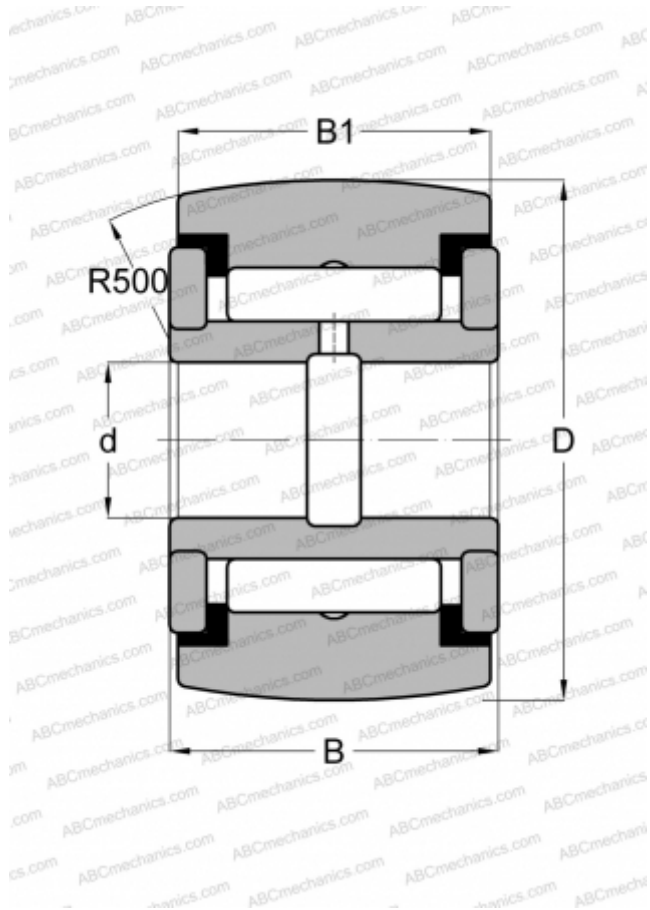

YR 7/8 XC SMITH BEARING

Опорные ролики

ТИП: Роликоподшипники, Игольчатые опорные ролики, С осевым центрированием, Игольчатые без сепаратора, пластмассовые упорные шайбы с двух сторон, дюймовые

Технические характеристики

РАЗМЕРЫ, ММ

d	6,350
D	22,225
B	14,288
B1	12,700

МАССА, КГ

0,036

ПРОИЗВОДИТЕЛЬ

[SMITH BEARING](#)

АНАЛОГИ

ABC	YCRSC 14
INA	RF 14 PPY
McGill	CCYR 7/8 S
RBC	CY 28 L
TORRINGTON	YCRSC 14
IKO	CRY 14 VUUR