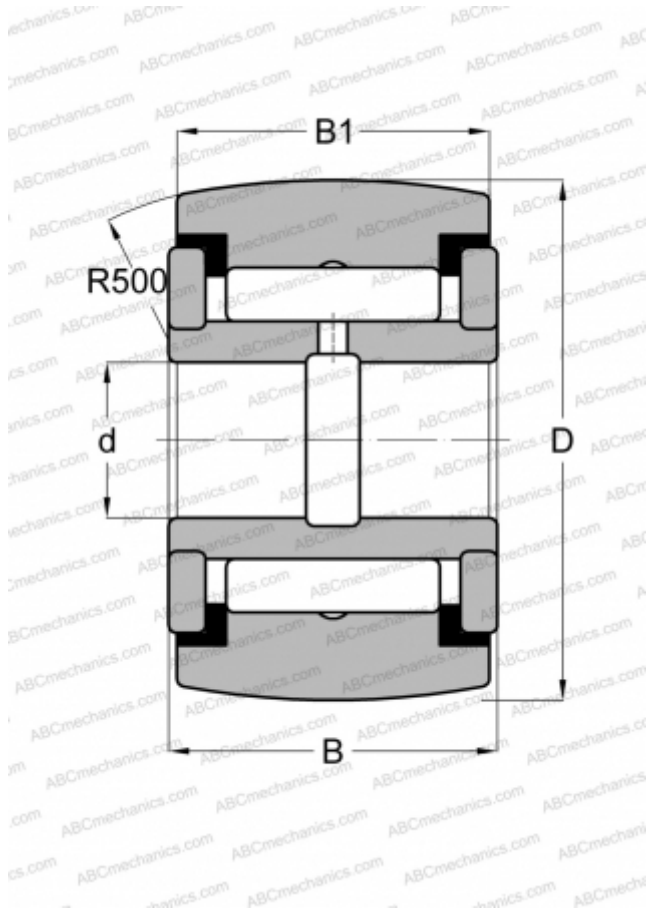

## CCYR 1 S McGill

Опорные ролики

ТИП: Роликоподшипники, Игольчатые опорные ролики, С осевым центрированием, Игольчатые без сепаратора, пластмассовые упорные шайбы с двух сторон, дюймовые

#### РАЗМЕРЫ, ММ

d	7,938
D	25,400
B	17,463
B1	15,875

#### МАССА, КГ

0,068