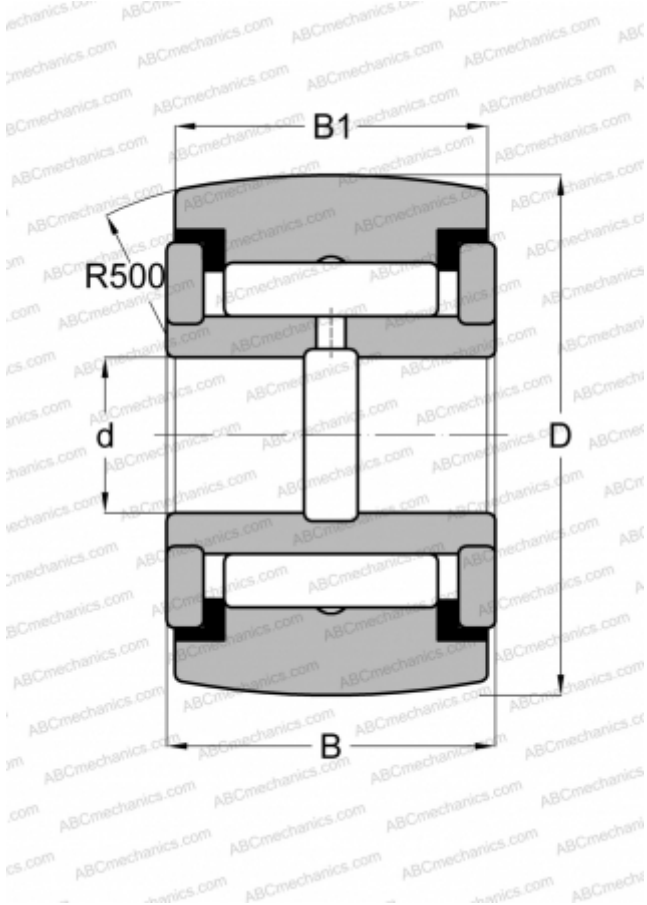

CY 36 L RBC

Опорные ролики

ТИП: Роликоподшипники, Игольчатые опорные ролики, С осевым центрированием, Игольчатые без сепаратора, пластмассовые упорные шайбы с двух сторон, дюймовые

Технические характеристики

РАЗМЕРЫ, ММ

d	7,938
D	28,575
B	17,463
B1	15,875

МАССА, КГ

0,077

ПРОИЗВОДИТЕЛЬ

[RBC](#)

АНАЛОГИ

ABC	YCRSC 18
INA	RF 18 PPY
McGill	CCYR 1 1/8 S
SMITH BEARING	YR 1 1/8 XC
TORRINGTON	YCRSC 18
IKO	CRY 18 VUUR