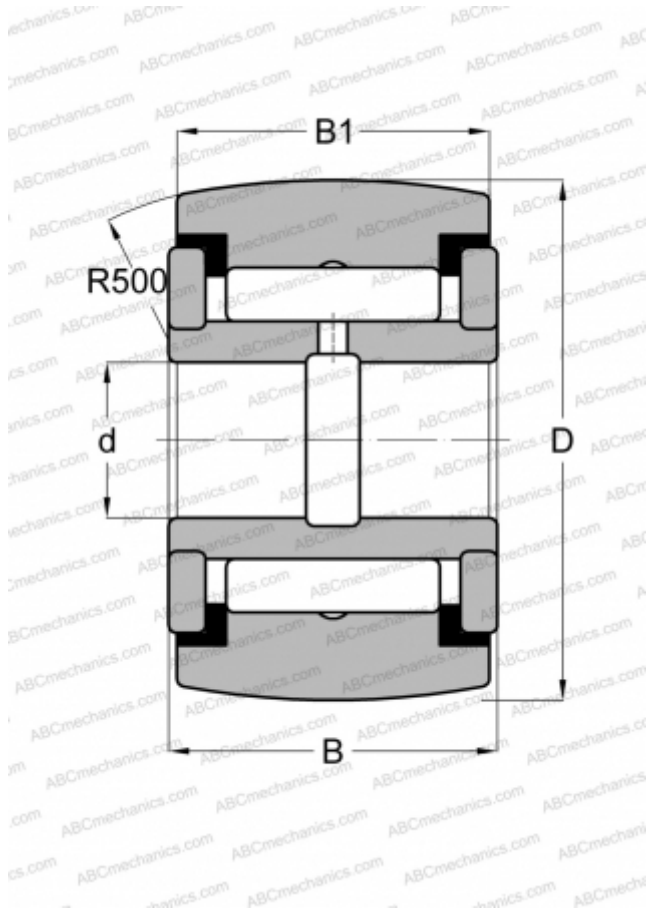

YR 1 1/8 XC SMITH BEARING

Опорные ролики

ТИП: Роликоподшипники, Игольчатые опорные ролики, С осевым центрированием, Игольчатые без сепаратора, пластмассовые упорные шайбы с двух сторон, дюймовые

Технические характеристики

РАЗМЕРЫ, ММ

d	7,938
D	28,575
B	17,463
B1	15,875

МАССА, КГ

0,077

ПРОИЗВОДИТЕЛЬ

[SMITH BEARING](#)

АНАЛОГИ

ABC	YCRSC 18
INA	RF 18 PPY
McGill	CCYR 1 1/8 S
RBC	CY 36 L
TORRINGTON	YCRSC 18
IKO	CRY 18 VUUR