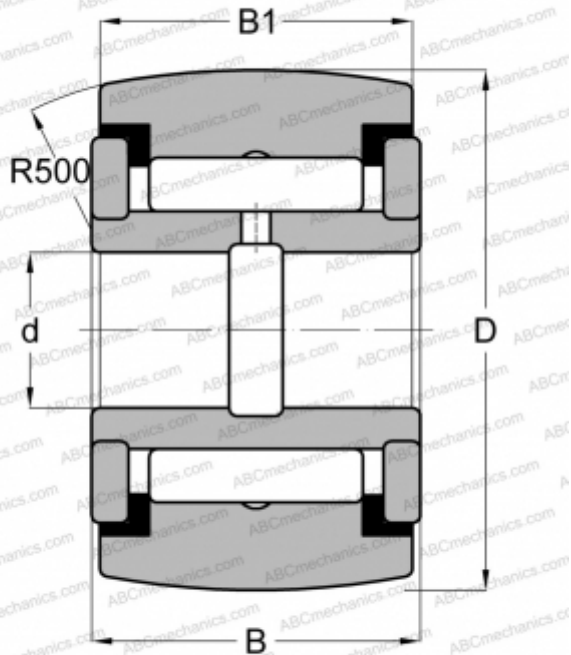

YCRSC 24 ABC

Опорные ролики

ТИП: Роликоподшипники, Игольчатые опорные ролики, С осевым центрированием, Игольчатые без сепаратора, пластмассовые упорные шайбы с двух сторон, дюймовые

Технические характеристики

РАЗМЕРЫ, ММ

d	11,113
D	38,100
B	23,813
B1	22,225

МАССА, КГ

0,186

ПРОИЗВОДИТЕЛЬ

[ABC](#)

АНАЛОГИ

INA	RF 24 PPY
McGill	CCYR 1 1/2 S
RBC	CY 48 L
SMITH BEARING	YR 1 1/2 XC
TORRINGTON	YCRSC 24
IKO	CRY 24 VUUR