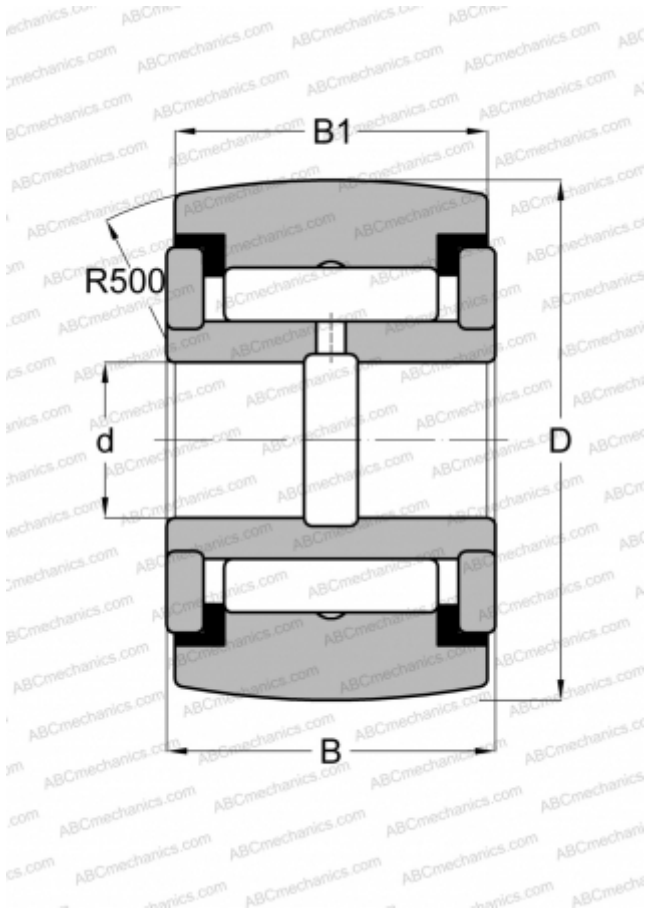

RF 24 PPY INA

Опорные ролики

ТИП: Роликоподшипники, Игольчатые опорные ролики, С осевым центрированием, Игольчатые без сепаратора, пластмассовые упорные шайбы с двух сторон, дюймовые

Технические характеристики

РАЗМЕРЫ, ММ

d	11,113
D	38,100
B	23,813
B1	22,225

МАССА, КГ

0,186

ПРОИЗВОДИТЕЛЬ

[INA](#)

АНАЛОГИ

ABC	YCRSC 24
McGill	CCYR 1 1/2 S
RBC	CY 48 L
SMITH BEARING	YR 1 1/2 XC
TORRINGTON	YCRSC 24
IKO	CRY 24 VUUR