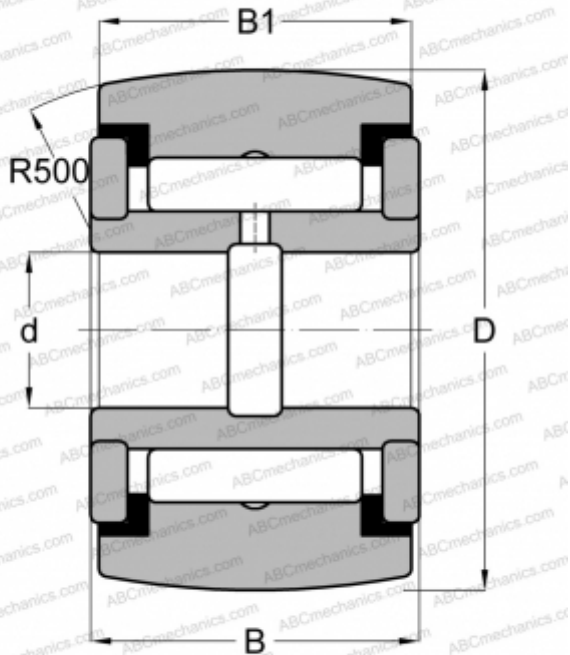

CCYR 1 1/2 S McGill

Опорные ролики

ТИП: Роликоподшипники, Игольчатые опорные ролики, С осевым центрированием, Игольчатые без сепаратора, пластмассовые упорные шайбы с двух сторон, дюймовые

Технические характеристики

РАЗМЕРЫ, ММ

d	11,113
D	38,100
B	23,813
B1	22,225

МАССА, КГ

0,186

ПРОИЗВОДИТЕЛЬ

[McGill](#)

АНАЛОГИ

ABC	YCRSC 24
INA	RF 24 PPY
RBC	CY 48 L
SMITH BEARING	YR 1 1/2 XC
TORRINGTON	YCRSC 24
IKO	CRY 24 VUUR