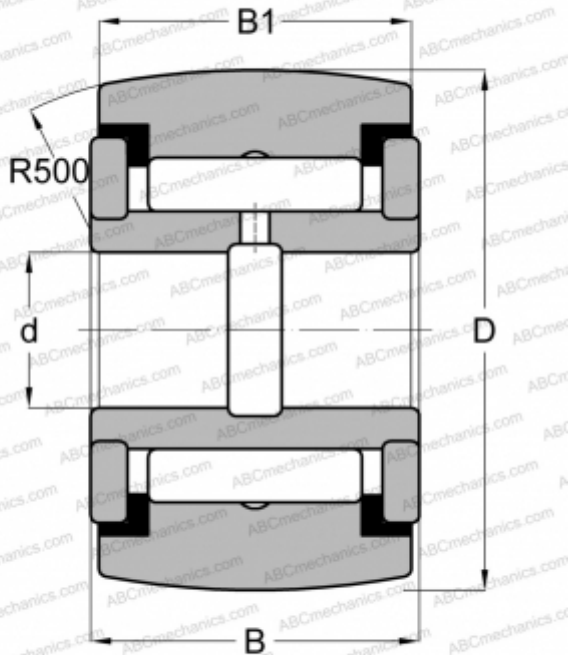

## CY 48 L RBC

Опорные ролики

ТИП: Роликоподшипники, Игольчатые опорные ролики, С осевым центрированием, Игольчатые без сепаратора, пластмассовые упорные шайбы с двух сторон, дюймовые

#### РАЗМЕРЫ, ММ

d	11,113
D	38,100
B	23,813
B1	22,225