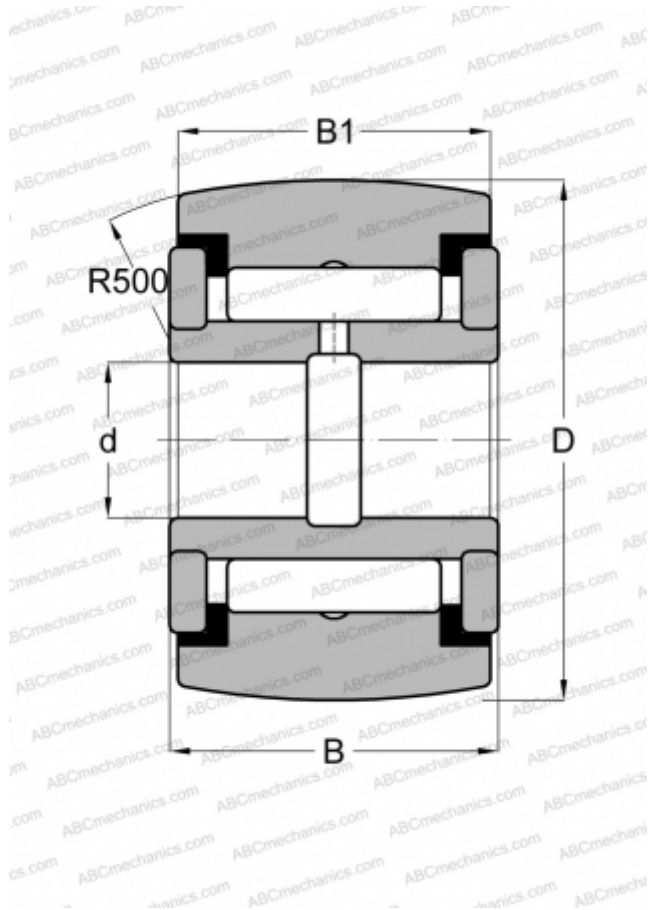

YR 1 1/2 XC SMITH BEARING

Опорные ролики

ТИП: Роликоподшипники, Игольчатые опорные ролики, С осевым центрированием, Игольчатые без сепаратора, пластмассовые упорные шайбы с двух сторон, дюймовые

Технические характеристики

РАЗМЕРЫ, ММ

d	11,113
D	38,100
B	23,813
B1	22,225

МАССА, КГ

0,186

ПРОИЗВОДИТЕЛЬ

[SMITH BEARING](#)

АНАЛОГИ

ABC	YCRSC 24
INA	RF 24 PPY
McGill	CCYR 1 1/2 S
RBC	CY 48 L
TORRINGTON	YCRSC 24
IKO	CRY 24 VUUR