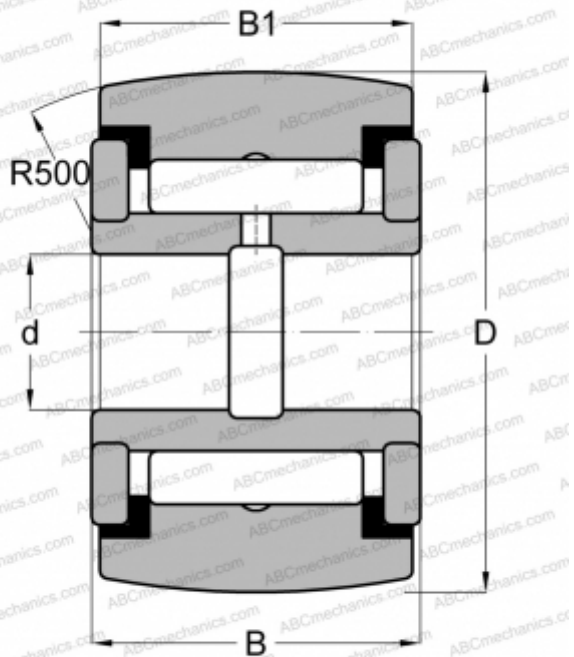

CRY 24 VUUR IKO

Опорные ролики

ТИП: Роликоподшипники, Игольчатые опорные ролики, С осевым центрированием, Игольчатые без сепаратора, пластмассовые упорные шайбы с двух сторон, дюймовые

Технические характеристики

РАЗМЕРЫ, ММ

d	11,112
D	38,100
B	23,813
B1	22,225

МАССА, КГ

0,186

ПРОИЗВОДИТЕЛЬ

[IKO](#)

АНАЛОГИ

ABC	YCRSC 24
INA	RF 24 PPY
McGill	CCYR 1 1/2 S
RBC	CY 48 L
SMITH BEARING	YR 1 1/2 XC
TORRINGTON	YCRSC 24

РАСЧЕТНЫЕ ДАННЫЕ

Номинальная динамическая грузоподъёмность, C	28,200 кН
Номинальная статическая грузоподъёмность, Co	40,100 кН