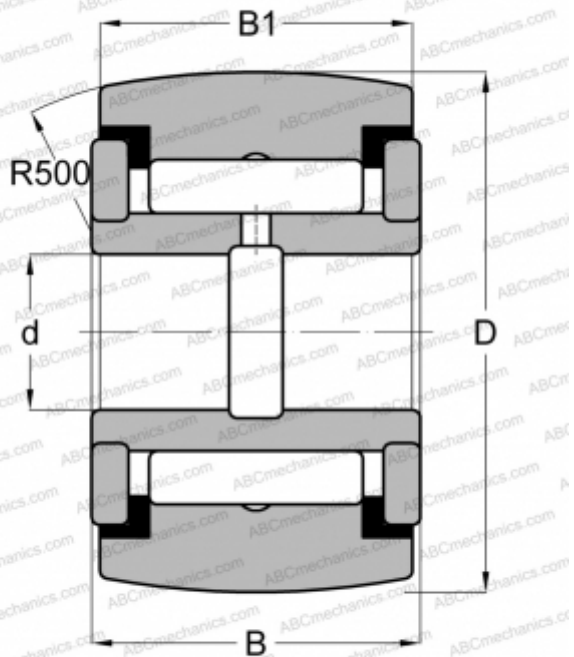

YR 1 5/8 XC SMITH BEARING

Опорные ролики

ТИП: Роликоподшипники, Игольчатые опорные ролики, С осевым центрированием, Игольчатые без сепаратора, пластмассовые упорные шайбы с двух сторон, дюймовые

Технические характеристики

РАЗМЕРЫ, ММ

| | |
|----|--------|
| d | 11,113 |
| D | 41,275 |
| B | 23,813 |
| B1 | 22,225 |

МАССА, КГ

0,227

ПРОИЗВОДИТЕЛЬ

[SMITH BEARING](#)

АНАЛОГИ

| | |
|------------|------------------------------|
| ABC | YCRSC 26 |
| INA | RF 26 PPY |
| McGill | CCYR 1 5/8 S |
| RBC | CY 52 L |
| TORRINGTON | YCRSC 26 |
| IKO | CRY 26 VUUR |