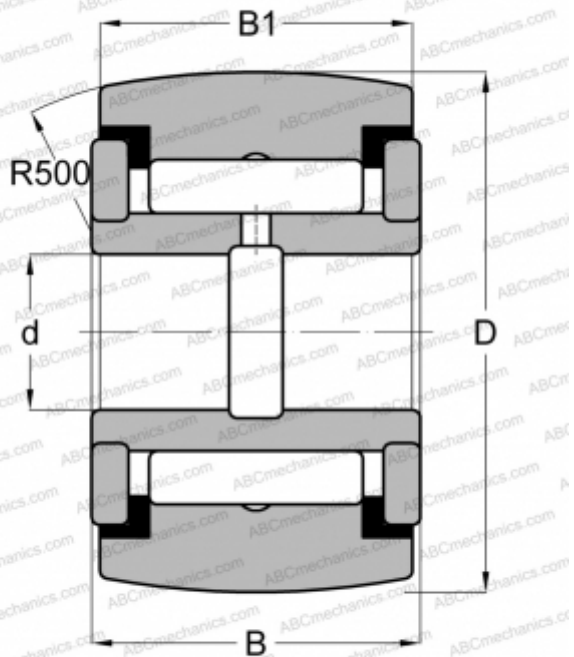

RF 28 PPY INA

Опорные ролики

ТИП: Роликоподшипники, Игольчатые опорные ролики, С осевым центрированием, Игольчатые без сепаратора, пластмассовые упорные шайбы с двух сторон, дюймовые

Технические характеристики

РАЗМЕРЫ, ММ

d	12,700
D	44,450
B	26,988
B1	25,400

МАССА, КГ

0,290

ПРОИЗВОДИТЕЛЬ

[INA](#)

АНАЛОГИ

ABC	YCRSC 28
McGill	CCYR 1 3/4 S
RBC	CY 56 L
SMITH BEARING	YR 1 3/4 XC
TORRINGTON	YCRSC 28
IKO	CRY 28 VUUR