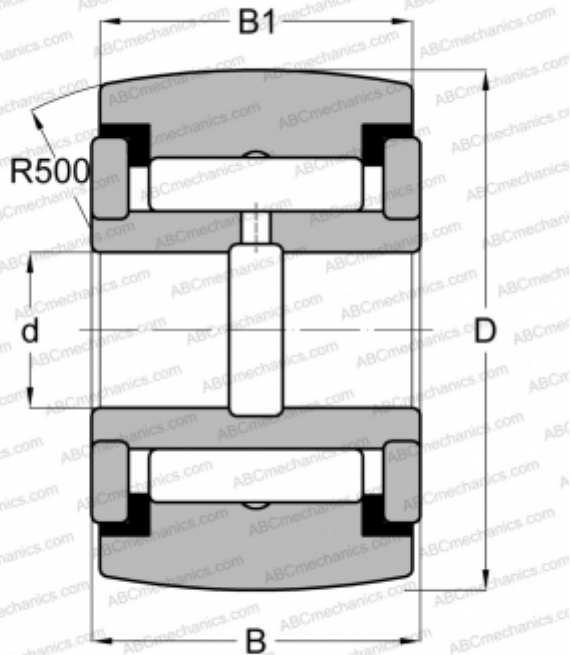

## YR 1 7/8 XC SMITH BEARING

Опорные ролики

ТИП: Роликоподшипники, Игольчатые опорные ролики, С осевым центрированием, Игольчатые без сепаратора, пластмассовые упорные шайбы с двух сторон, дюймовые

#### РАЗМЕРЫ, ММ

d	12,700
D	47,625
B	26,988
B1	25,400