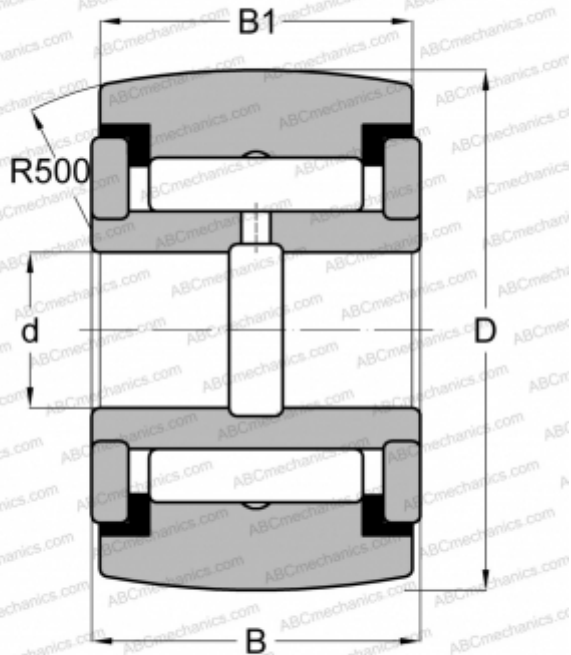

## YCRSC 36 ABC

Опорные ролики

ТИП: Роликоподшипники, Игольчатые опорные ролики, С осевым центрированием, Игольчатые без сепаратора, пластмассовые упорные шайбы с двух сторон, дюймовые

#### РАЗМЕРЫ, ММ

d	15,875
D	57,150
B	33,338
B1	31,750