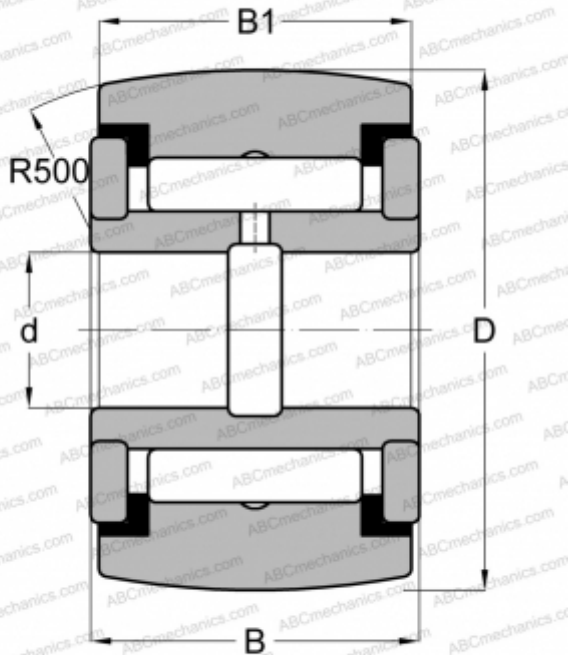

## RF 44 PPY INA

Опорные ролики

ТИП: Роликоподшипники, Игольчатые опорные ролики, С осевым центрированием, Игольчатые без сепаратора, пластмассовые упорные шайбы с двух сторон, дюймовые

#### РАЗМЕРЫ, ММ

d	19,050
D	69,850
B	39,688
B1	38,100