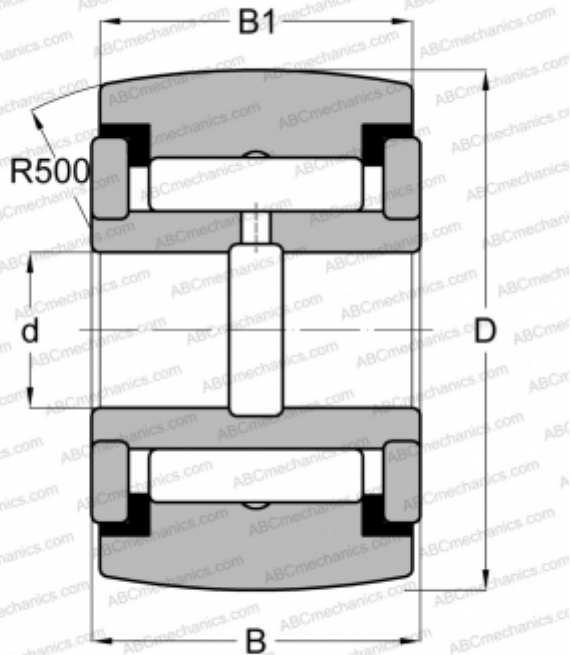

RF 56 PPY INA

Опорные ролики

ТИП: Роликоподшипники, Игольчатые опорные ролики, С осевым центрированием, Игольчатые без сепаратора, пластмассовые упорные шайбы с двух сторон, дюймовые

Технические характеристики

РАЗМЕРЫ, ММ

d	28,575
D	88,900
B	52,388
B1	50,800

МАССА, КГ

2,245

ПРОИЗВОДИТЕЛЬ

[INA](#)

АНАЛОГИ

ABC	YCRSC 56
McGill	CCYR 3 1/2 S
RBC	CY 112 L
SMITH BEARING	YR 3 1/2 XC
TORRINGTON	YCRSC 56
IKO	CRY 56 VUUR