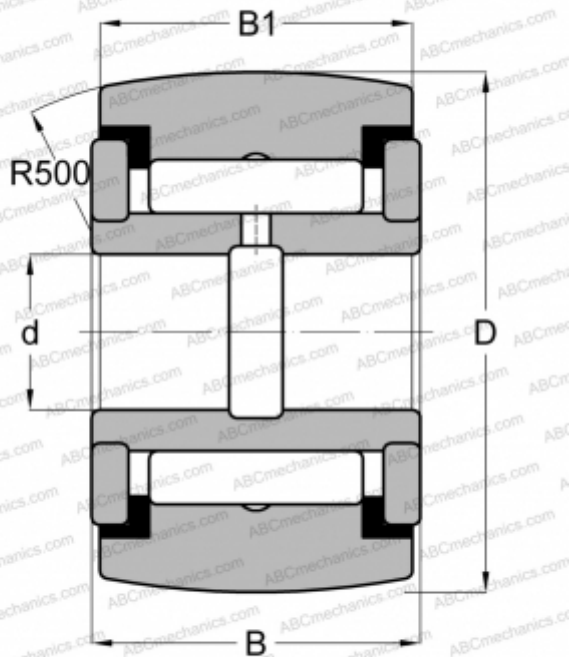

RF 64 PPY INA

Опорные ролики

ТИП: Роликоподшипники, Игольчатые опорные ролики, С осевым центрированием, Игольчатые без сепаратора, пластмассовые упорные шайбы с двух сторон, дюймовые

Технические характеристики

РАЗМЕРЫ, ММ

d	31,750
D	101,600
B	58,738
B1	57,150

МАССА, КГ

3,198

ПРОИЗВОДИТЕЛЬ

[INA](#)

АНАЛОГИ

ABC	YCRSC 64
McGill	CCYR 4 S
RBC	CY 128 L
SMITH BEARING	YR 4 XC
TORRINGTON	YCRSC 64
IKO	CRY 64 VUUR