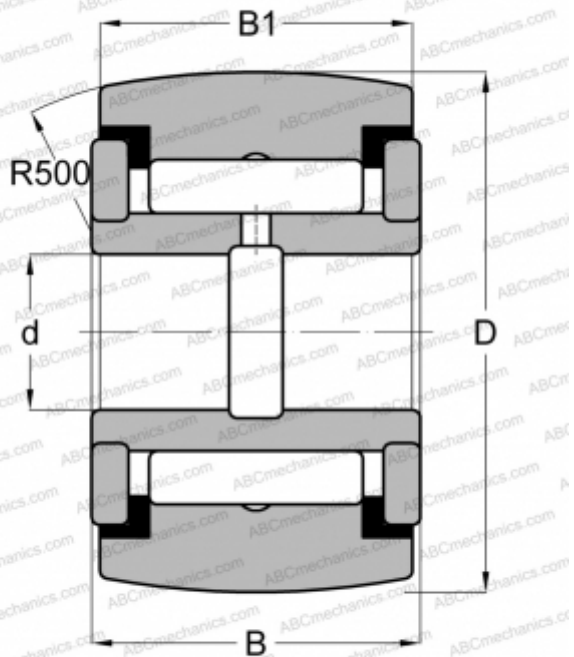

## CCYR 7 S McGill

Опорные ролики

ТИП: Роликоподшипники, Игольчатые опорные ролики, С осевым центрированием, Игольчатые без сепаратора, пластмассовые упорные шайбы с двух сторон, дюймовые

#### РАЗМЕРЫ, ММ

d	69,850
D	177,800
B	98,425
B1	95,250