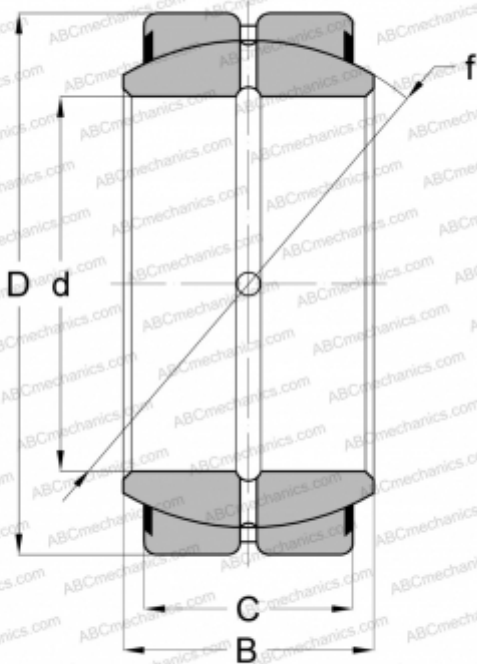

GE 15 ES-2RS ABC

Сферические шарнирные подшипники

ТИП: Подшипники скольжения, Сферические подшипники скольжения и наконечники штоков, Радиальные сферические подшипники скольжения, Обслуживаемые, Серия GE..ES-2RS, контактные уплотнения с двух сторон

Технические характеристики

РАЗМЕРЫ, ММ

d	15,000
D	26,000
B	12,000
C	9,000

ПРОИЗВОДИТЕЛЬ

[ABC](#)

АНАЛОГИ

IKO	GE 15 ES-2RS
SKF	GE 15 ES-2RS