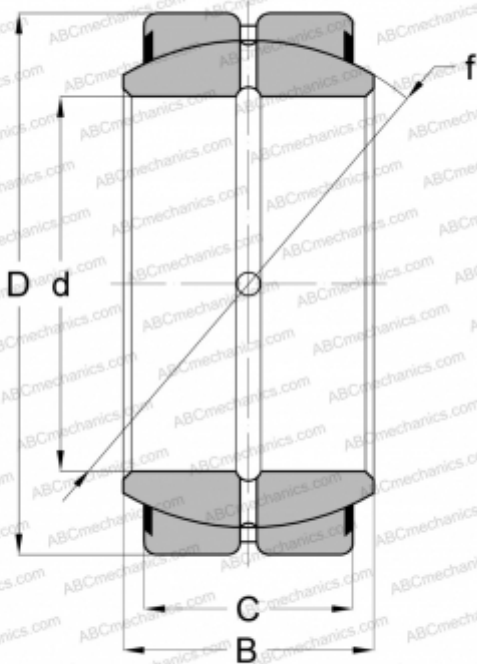

GE 20 ES-2RS ABC

Сферические шарнирные подшипники

ТИП: Подшипники скольжения, Сферические подшипники скольжения и наконечники штоков, Радиальные сферические подшипники скольжения, Обслуживаемые, Серия GE..ES-2RS, контактные уплотнения с двух сторон

Технические характеристики

РАЗМЕРЫ, ММ

d	20,000
D	35,000
B	16,000
C	12,000

ПРОИЗВОДИТЕЛЬ

[ABC](#)

АНАЛОГИ

INA	GE 20 DO-2RS
SKF	GE 20 ES-2RS
IKO	GE 20 ES-2RS