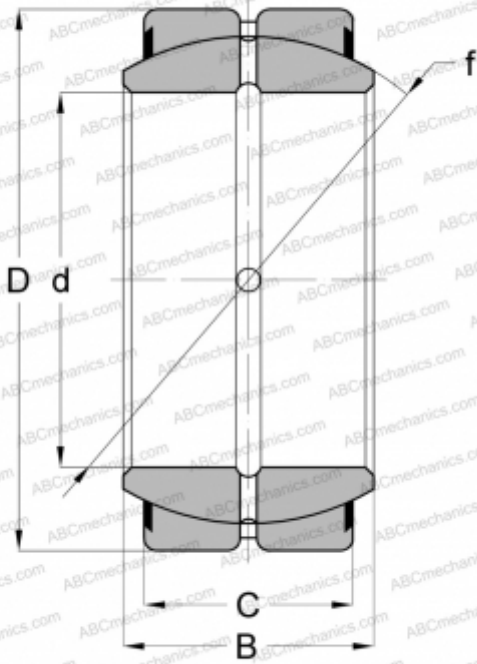

Технические характеристики

РАЗМЕРЫ, ММ

d	80,000
D	120,000
B	55,000
C	45,000

МАССА, КГ

2,300

ПРОИЗВОДИТЕЛЬ

[ABC](#)

АНАЛОГИ