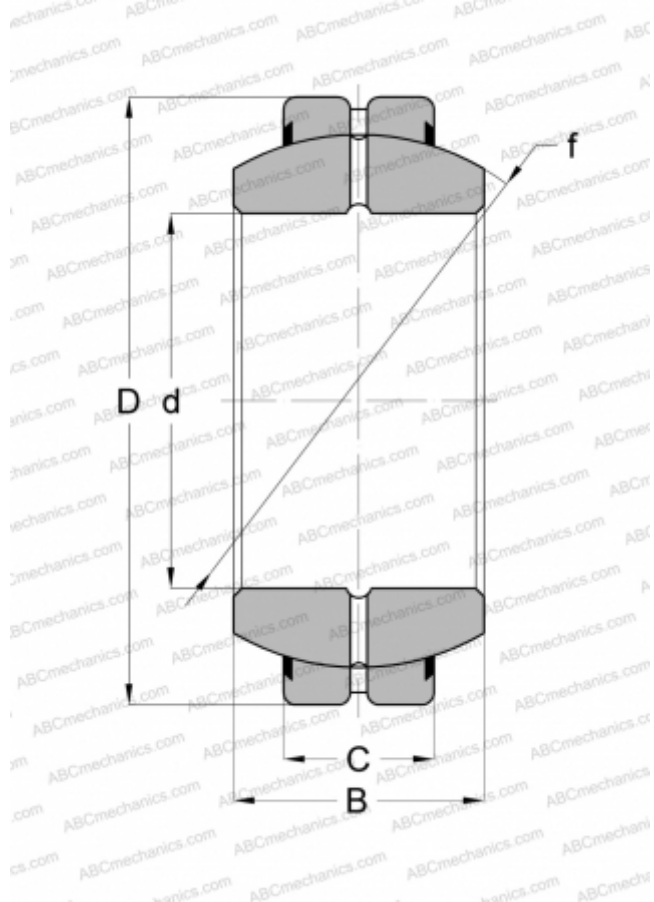

Технические характеристики

РАЗМЕРЫ, ММ

d	30,000
D	55,000
B	32,000
C	20,000

МАССА, КГ

0,354

ПРОИЗВОДИТЕЛЬ

[ABC](#)

АНАЛОГИ