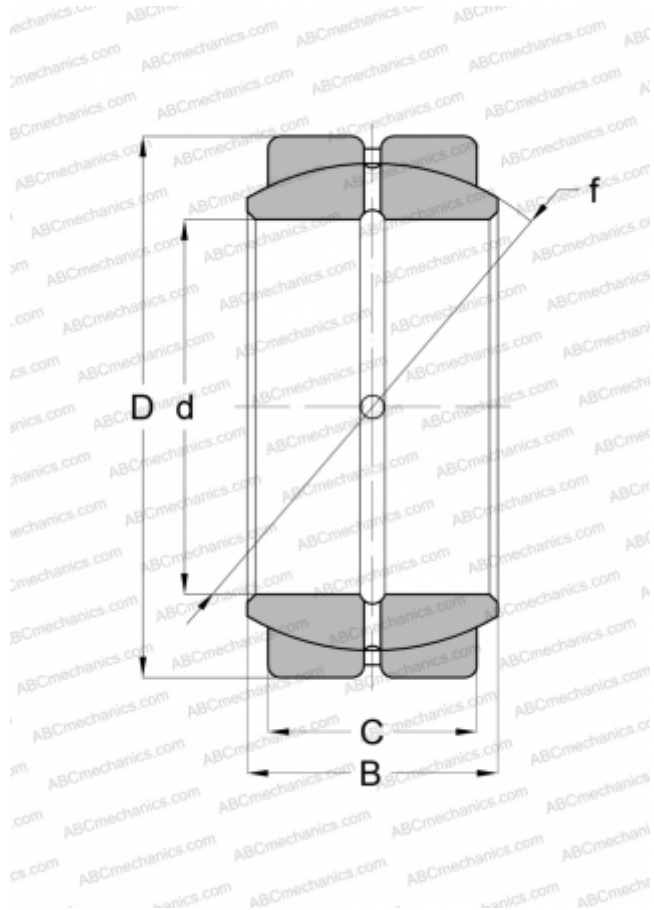

GEZ 010 ES ABC

Сферические шарнирные подшипники

ТИП: Подшипники скольжения, Сферические подшипники скольжения и наконечники штоков, Радиальные сферические подшипники скольжения, Обслуживаемые, Серия GEZ..ES, GE..ZO, SBB, дюймовые

Технические характеристики

РАЗМЕРЫ, ММ

d	15,875
D	26,988
B	13,891
C	11,905

ПРОИЗВОДИТЕЛЬ

[ABC](#)

АНАЛОГИ

RBC	B10-L
SKF	GEZ 010 ES
TORRINGTON	6 SF 10
IKO	SBB 10