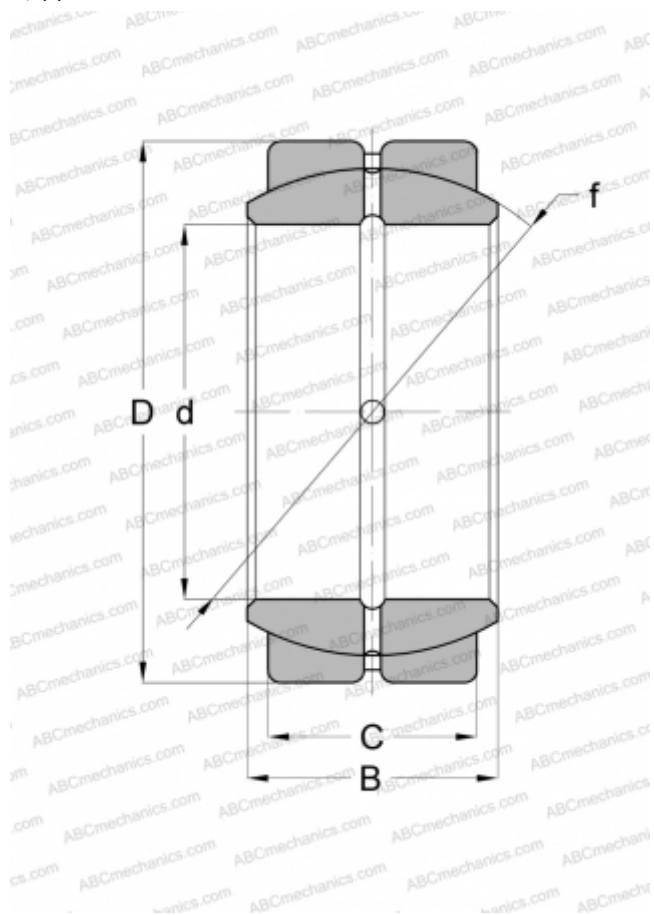

GE 31 ZO INA

Сферические шарнирные подшипники

ТИП: Подшипники скольжения, Сферические подшипники скольжения и наконечники штоков, Радиальные сферические подшипники скольжения, Обслуживаемые, Серия GEZ..ES, GE..ZO, SBB, дюймовые

Технические характеристики

РАЗМЕРЫ, ММ

d	31,750
D	50,800
B	27,762
f	45,500
C	23,800

ПРОИЗВОДИТЕЛЬ

[INA](#)

АНАЛОГИ

ABC	GEZ 104 ES
RBC	B20-L
SKF	GEZ 104 ES
TORRINGTON	12 SF 20
IKO	SBB 20