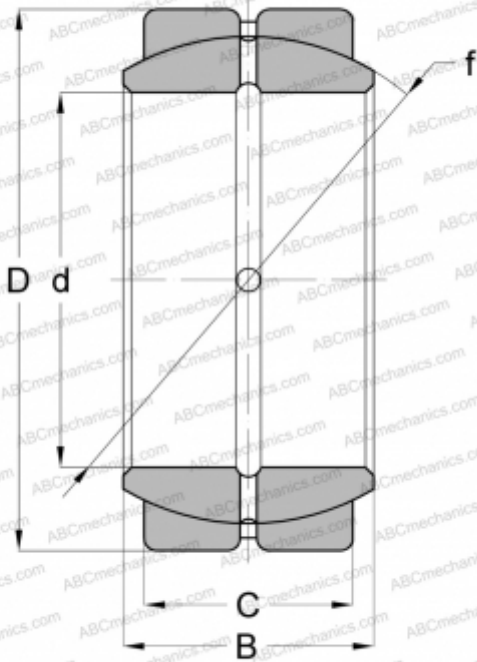

B20-L RBC

Сферические шарнирные подшипники

ТИП: Подшипники скольжения, Сферические подшипники скольжения и наконечники штоков, Радиальные сферические подшипники скольжения, Обслуживаемые, Серия GEZ..ES, GE..ZO, SBB, дюймовые

Технические характеристики

РАЗМЕРЫ, ММ

d	31,750
D	50,800
B	27,780
C	23,813

ПРОИЗВОДИТЕЛЬ

[RBC](#)

АНАЛОГИ

ABC	GEZ 104 ES
INA	GE 31 ZO
SKF	GEZ 104 ES
TORRINGTON	12 SF 20
IKO	SBB 20