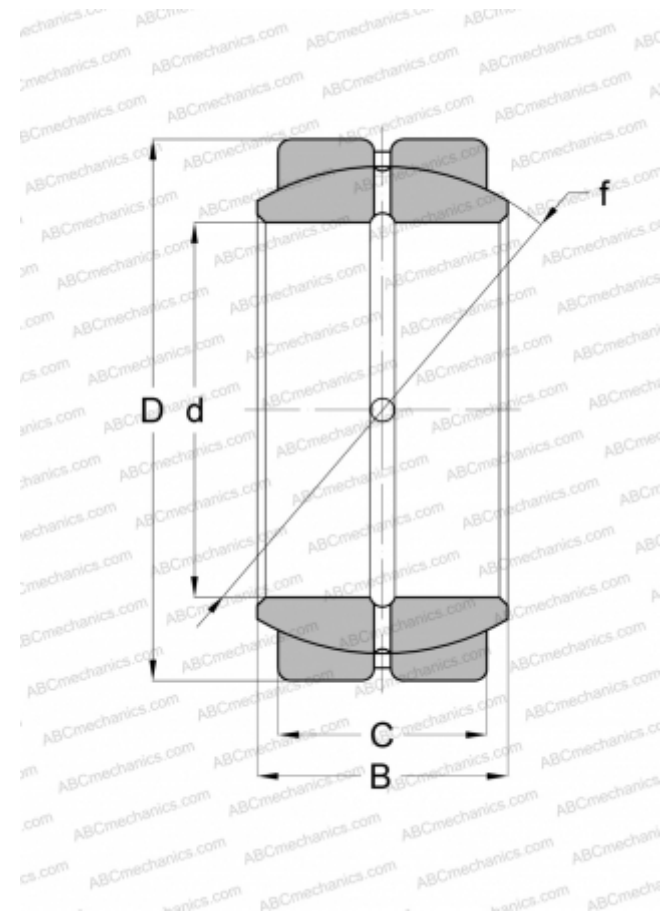

Технические характеристики

РАЗМЕРЫ, ММ

d	34,925
D	55,563
B	30,150
f	49,000
C	26,187

МАССА, КГ

0,290

ПРОИЗВОДИТЕЛЬ

[INA](#)

АНАЛОГИ