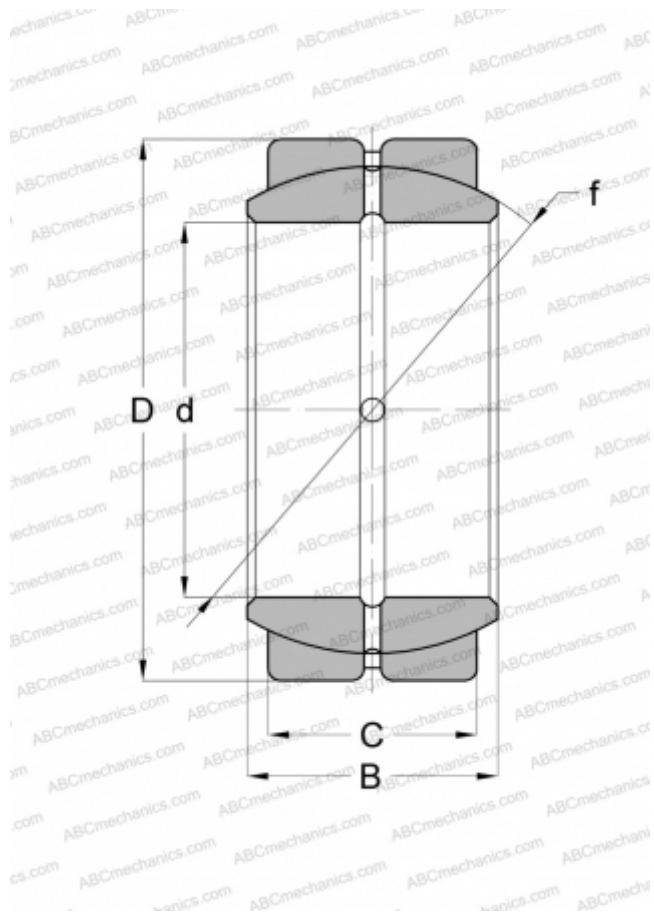

Технические характеристики

РАЗМЕРЫ, ММ

d	44,450
D	71,438
B	38,887
f	63,900
C	33,325

МАССА, КГ

0,620

ПРОИЗВОДИТЕЛЬ

[INA](#)

АНАЛОГИ