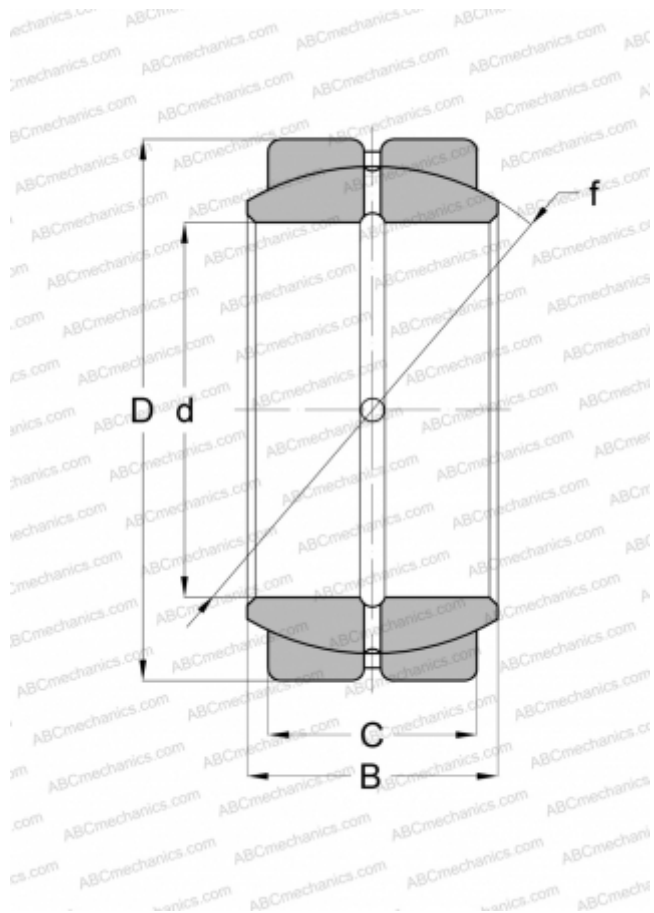

Технические характеристики

РАЗМЕРЫ, ММ

d	63,500
D	100,012
B	55,563
C	47,625

МАССА, КГ

1,860

ПРОИЗВОДИТЕЛЬ

[ABC](#)

АНАЛОГИ