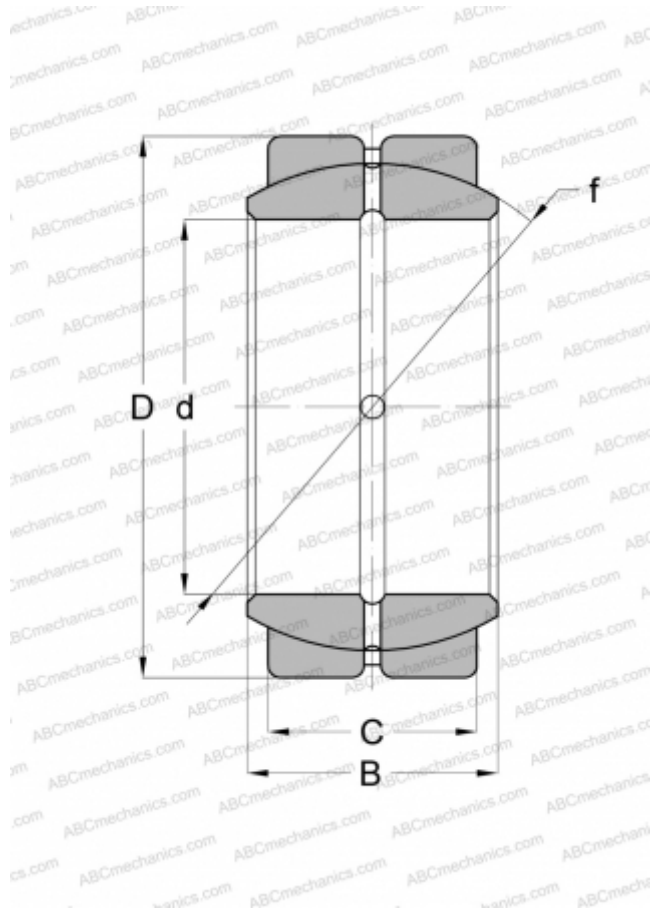

Технические характеристики

РАЗМЕРЫ, ММ

d	76,200
D	120,650
B	66,675
C	57,150

МАССА, КГ

3,107

ПРОИЗВОДИТЕЛЬ

[ABC](#)

АНАЛОГИ